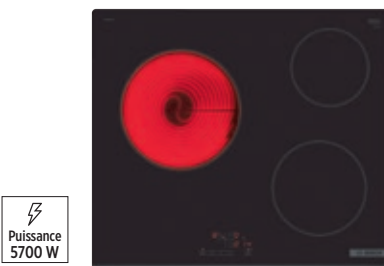

Puissance
5700 W

BOSCH
Table vitrocéramique PKM63RBB8E

TouchSelect : facilité de sélection de la zone de cuisson et des niveaux de puissance

- Timer avec fonction arrêt
- 17 positions de réglage
- Dim. (LxP) : 59,2 x 52,2 cm

à partir de **360€** hors 5€ d'éco-part