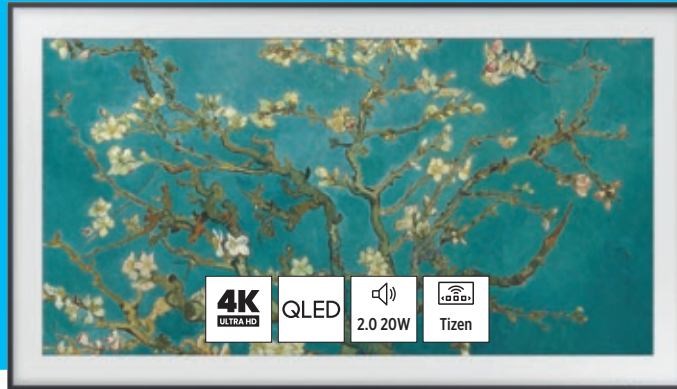

Votre téléviseur se transforme en cadre

SAMSUNG SÉRIE THE FRAME

- Full HD en 32"
- Affichage d'œuvres d'art en mode veille
- Boîtier connectique déporté pour une intégration parfaite
- Livré avec accroche murale

à partir de **600€**
hors 8€ d'éco-part

32" 43" 50" 55" 65" 75" 85"

image