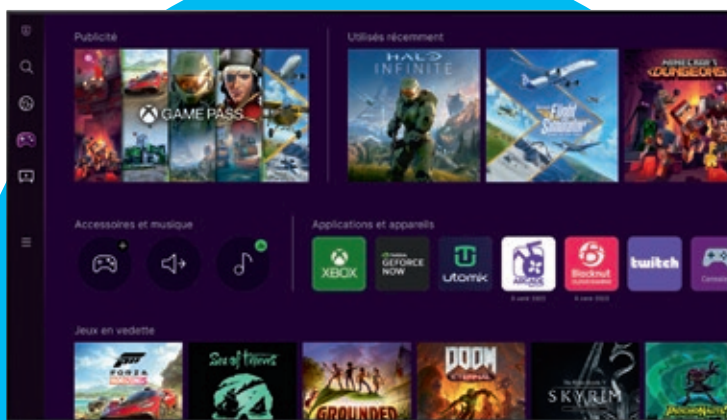

à partir de **1800€** hors 12€ d'éco-part

55"  
65"  
75"  
85"

4K ULTRA HD  
Neo QLED  
4.2.2 70W  
Tizen

**SAMSUNG** SÉRIE QN95C

Une expérience cinéma complète

- Écran fin de 15 mm
- Traitement de la dalle pour diminuer les reflets
- Son OTS+ très immersif qui se déplace selon l'action à l'écran