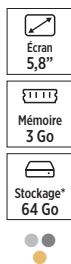

LARGO
Smartphone reconditionné
IPHONE X 64 GO

Écran OLED sans bord

- Charge sans fil
- Puce A11
- Photo grand angle

DAS Tête 0,92W/kg, Corps 0,95W/kg, Membre 3,4W/kg**

à partir de **250€** hors 0,02€ d'éco-part