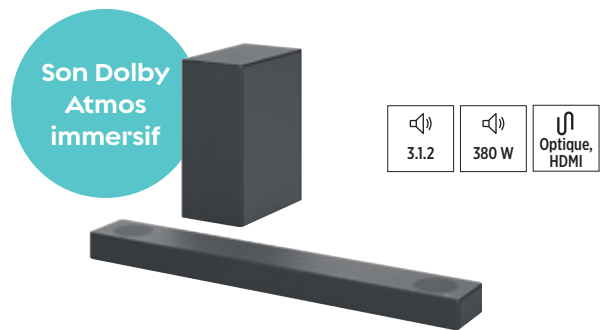

LG
Barre de son S75Q
Une barre de son Dolby Atmos complète et accessible
• Un son haute résolution optimisé par Méridian
• Un son calibré à ce que vous écoutez et regardez
• Des haut-parleurs Atmos pour un vrai son 3D immersif
à partir de **550€** hors 0,50€ d'éco-part