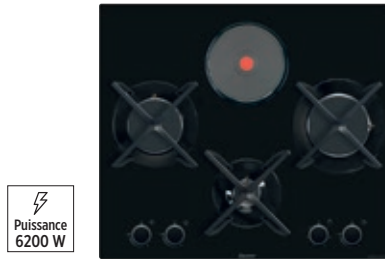

Puissance
6200 W

SAUTER
Table de cuisson mixte SPG9465MB

Positionnement optimal des foyers

- Supports en fonte
- Sécurité gaz
- Dim. (LxP) : 60 x 52 cm

à partir de **510€** hors 5€ d'éco-part