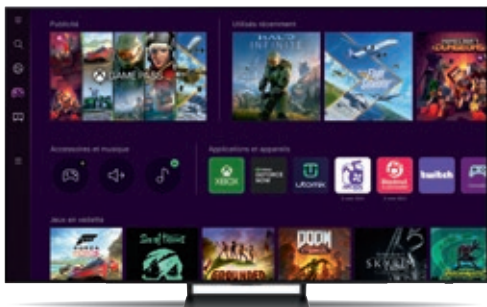

55"
65"
77"

SAMSUNG SÉRIE S90C

Le TV qui allie OLED et QLED

- Des noirs profonds et des couleurs intenses
- Nouveau Processeur 4K pour optimiser tous les contenus
- Son OTS Lite qui se déplace à l'écran, avec de bonnes basses

à partir de **2000€** hors 12€ d'éco-part