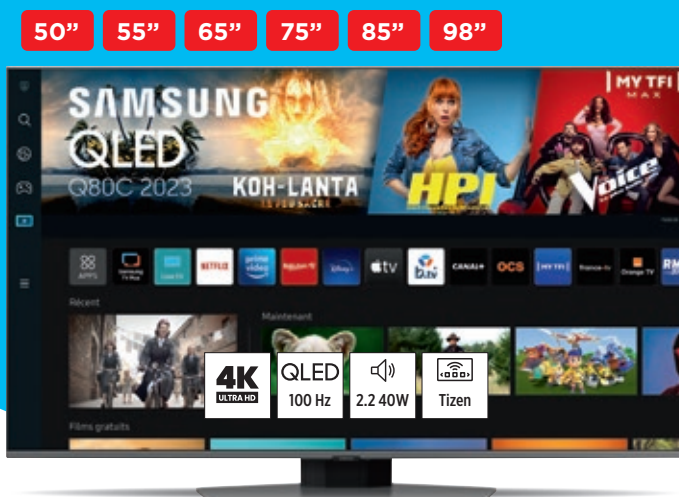

**Google TV**

**120 Hz**

**Pied**  
pivotant

image

Des contrastes profonds et des détails précis

50" 55" 65" 75" 85" 98"

**SAMSUNG SÉRIE Q80C**

- Ajustement de la lumière selon les zones de l'écran pour plus de détails
- Images sans saccade pour le sport, l'action et les consoles NextGen
- Son OTS Lite qui se déplace à l'écran, avec des basses puissantes