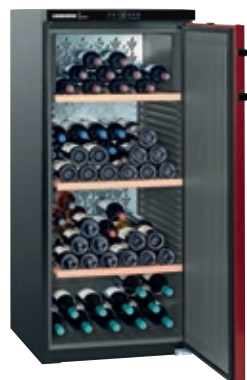

164
bouteilles

Conso./an
92 kWh

Temp. int.
5-20 °C

E
ÉNERGIE

196
bouteilles

Conso./an
108 kWh

Temp. int.
5-20 °C

E
ÉNERGIE