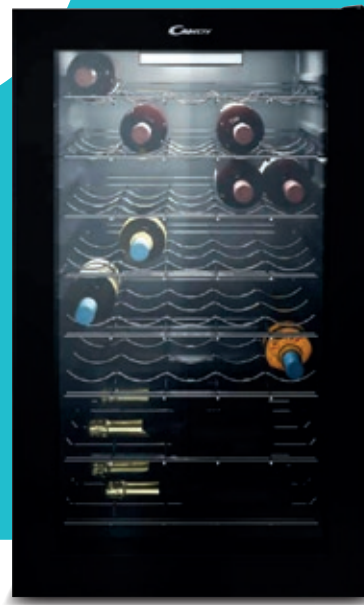

\*L'ABUS D'ALCOOL EST DANGEREUX POUR LA SANTÉ. À CONSOMMER AVEC MODÉRATION.

Petit prix,  
grande  
capacité

**CANDY**  
Cave de service  
CWC150EMN  
• Porte vitrée  
• Clayettes métal  
• Dim. (HxLxP) :  
84,5 x 49 x 55 cm  
à partir de **350€**  
hors 10€ d'éco-part