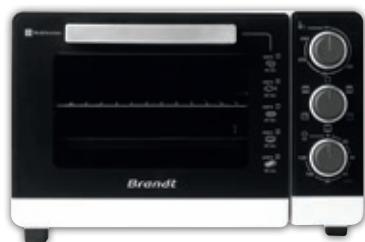

Capacité 26 L	Puissance 1500 W

BRANDT
Minifour FC265MW

Un encombrement minimum pour
une efficacité au maximum !

- 5 modes de cuisson, dont chaleur tournante
- Équipé d'une cavité antiadhésive qui offre une facilité de nettoyage

à partir de **180€** hors 1€ d'éco-part