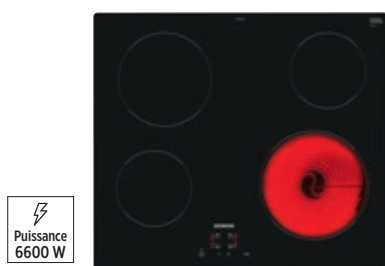

Puissance
6600 W

SIEMENS
Table vitrocéramique ET61RBEB8E

Ideal pour les grosses casseroles ou faitouts

- Minuterie avec coupure automatique
- Bandeau TouchControl
- Dim. (LxP) : 59,2 x 52,2 cm

à partir de **370€** hors 5€ d'éco-part