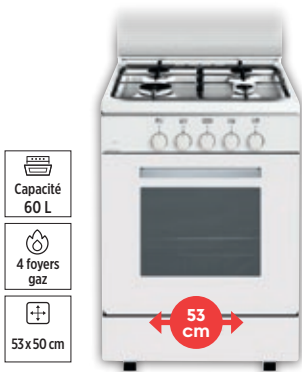

GLEM Cuisinière gaz GA551GWH

Vitre intérieure démontable

- Cavité émail
- Sécurité gaz par thermocouple
- Dim. (HxLxP) : 85 x 53 x 50 cm

à partir de **400€** hors 10€ d'éco-part