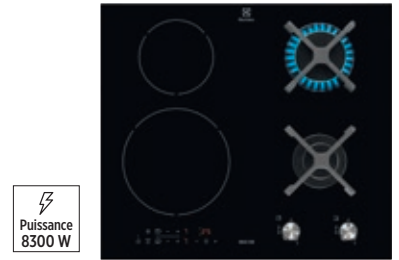

ELECTROLUX
Table de cuisson mixte KG1126K